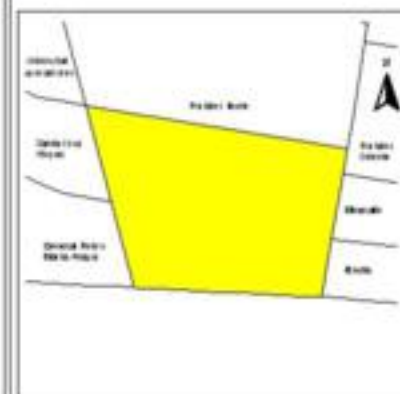

EVALUA DF
Consejo de Evaluación del
Desarrollo Social del
Distrito Federal

ÍNDICE DE DESARROLLO SOCIAL

Delegación: Benito Juárez
Colonia: Portales Sur
Grado de desarrollo: Alto

Grado de Desarrollo Social

-  Muy bajo
-  Bajo
-  Medio
-  Alto
-  Sin dato

0.04 0 0.04 0.08 Kilómetros

Fuente: Elaboración propia con datos de Seduvi e INEGI